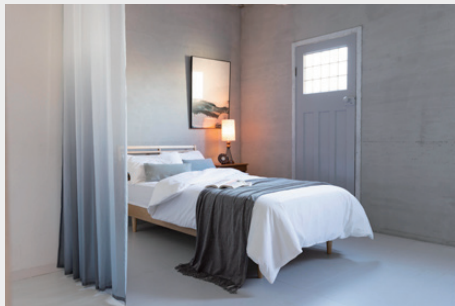

背景シーンの位置関係は下図を参照下さい。

2F

天井高 2400~2750mm