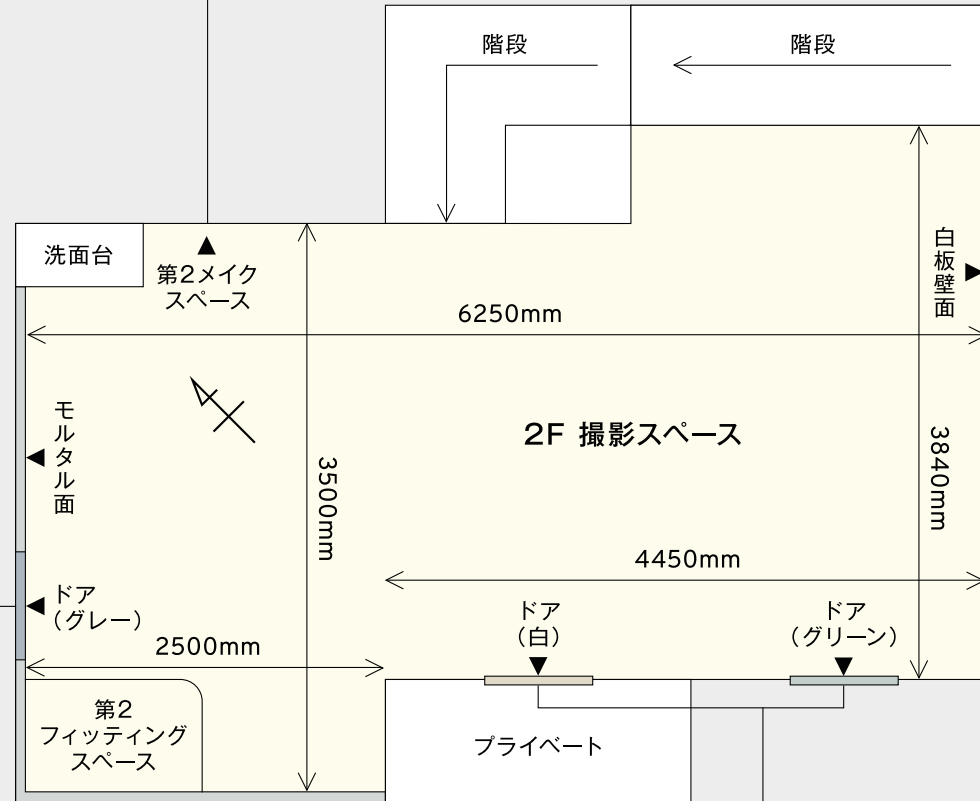

背景シーンの位置関係は下図を参照下さい。

2F

天井高 2400~2750mm