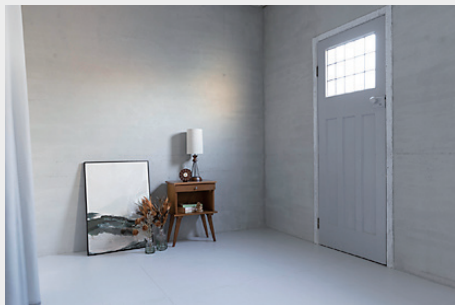

背景シーンの位置関係は下図を参照下さい。

2F

天井高 2400~2750mm