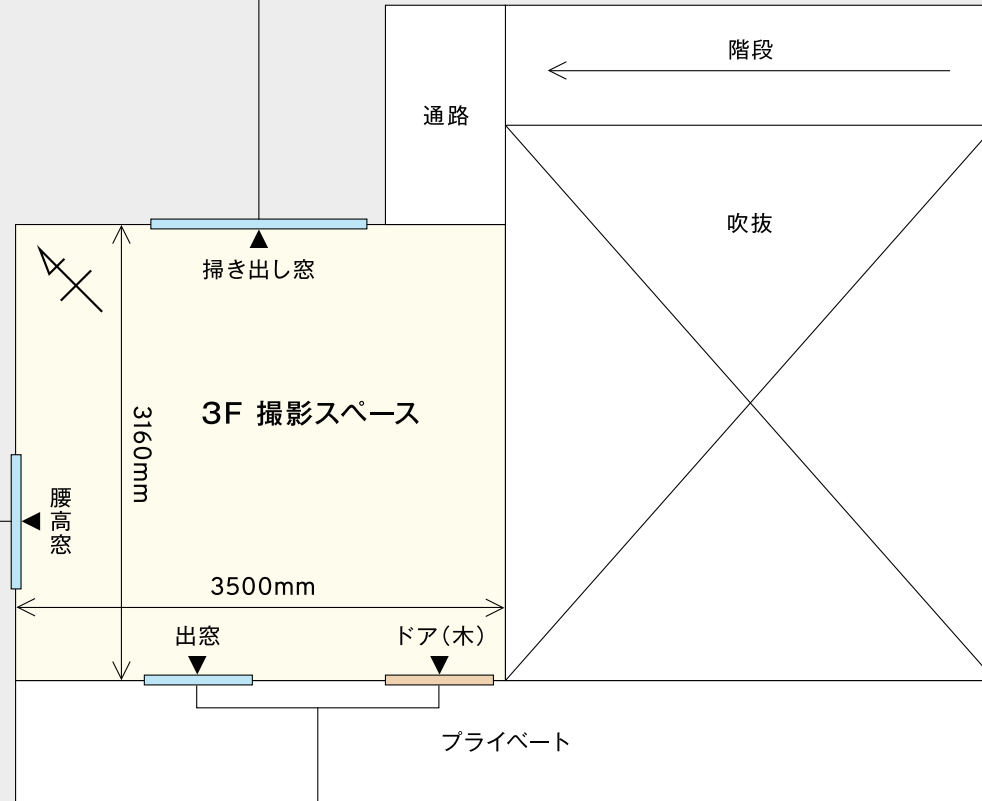

背景シーンの位置関係は下図を参照下さい。

# 3F

天井高 2020~2950mm