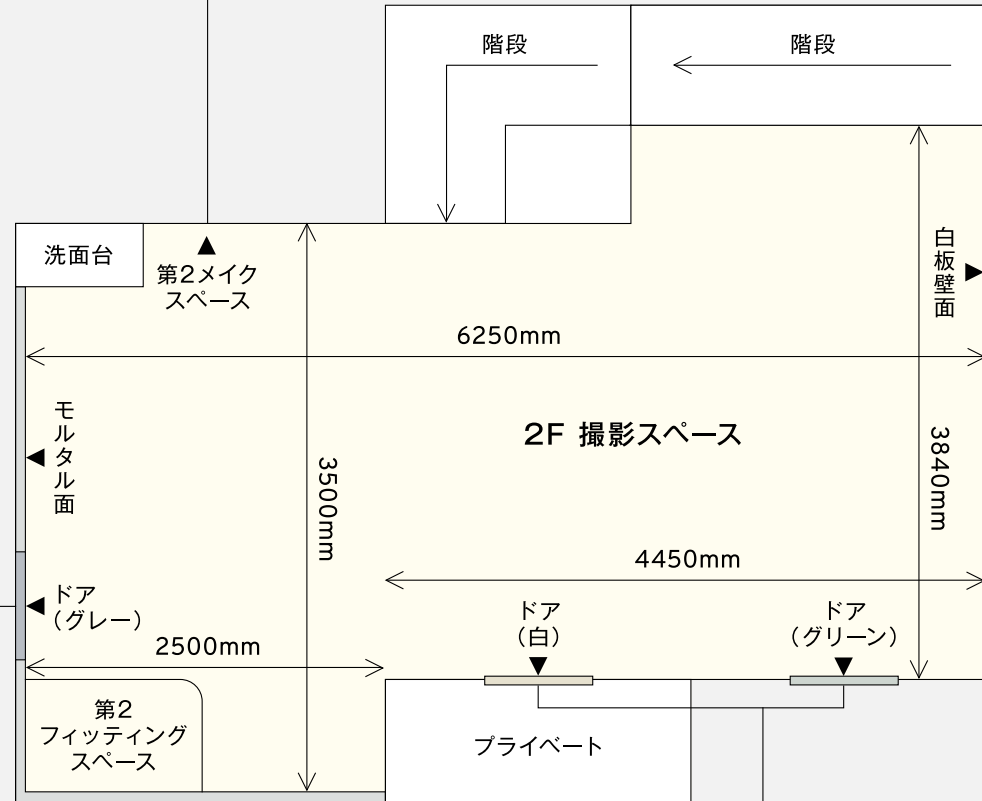

背景シーンの位置関係は下図を参照下さい。

# 2F

天井高 2400~2750mm