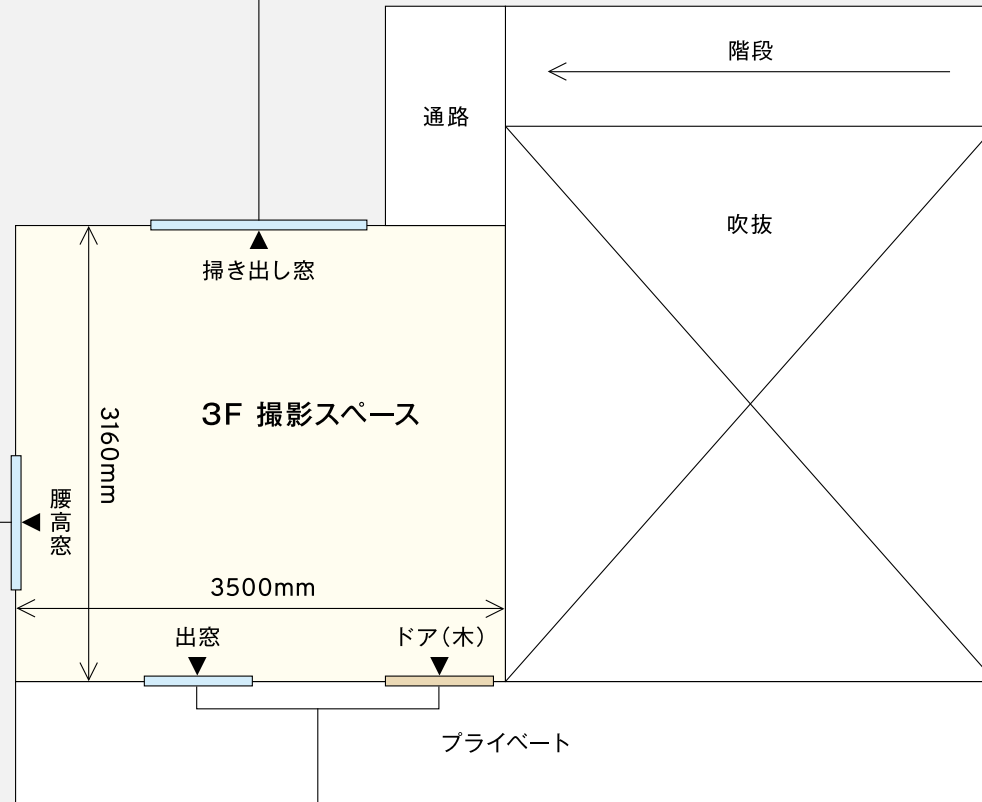

背景シーンの位置関係は下図を参照下さい。

3F

天井高 2020~2950mm